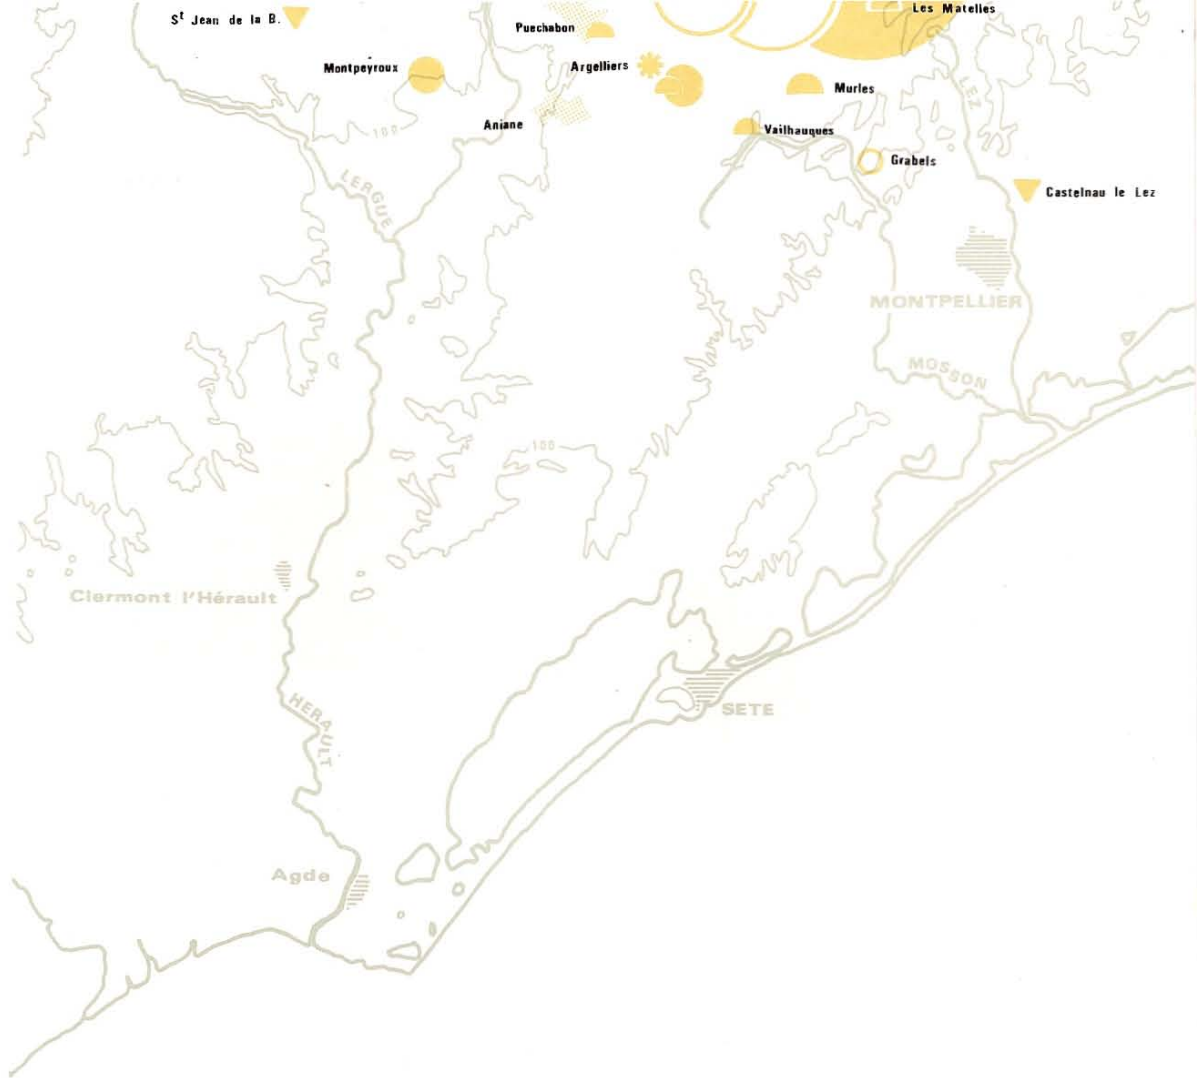

TUMULUS du Gard et de

L'Hérault

LEGENDE

 ville actuelle
 limite départementale

TUMULUS
 fouillé publié
 fouillé signalé
 fouillé

- Autres gisements**
-  dolmen
 -  "tombe ovale"
 -  divers

Kilomètres

nombre de gisements

Fig. 1 - Carte générale

Y 78