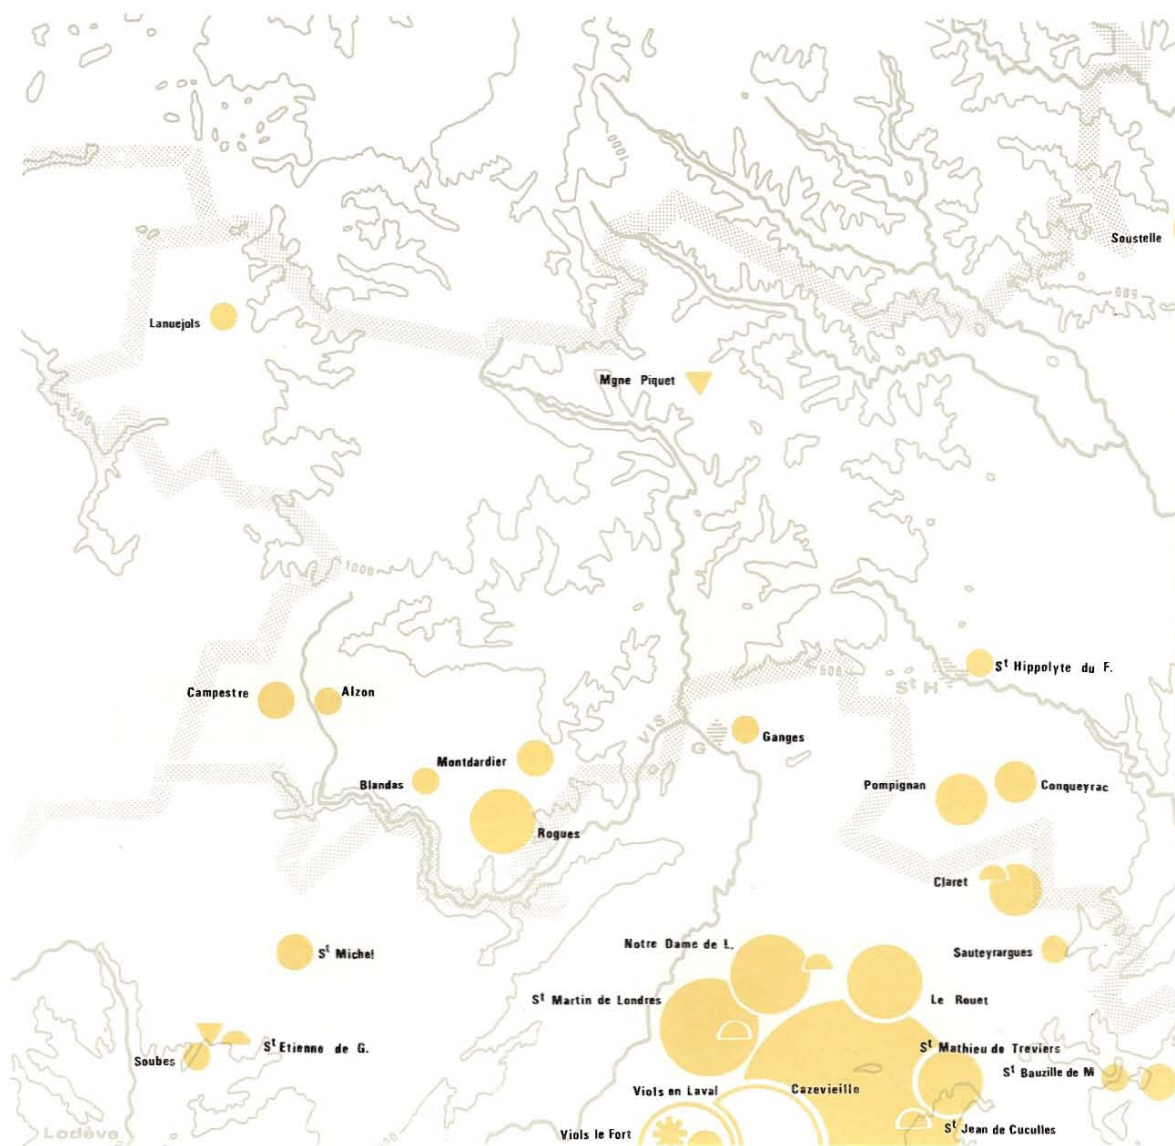

TUMULUS du Gard et de

L'Hérault

LEGENDE

 ville actuelle
 limite départementale

TUMULUS
 fouillé publié
 fouillé signalé
 fouillé

- Autres gisements**
-  dolmen
 -  "tombe ovale"
 -  divers

Kilomètres

nombre de gisements

Fig. 1 - Carte générale

Y 78