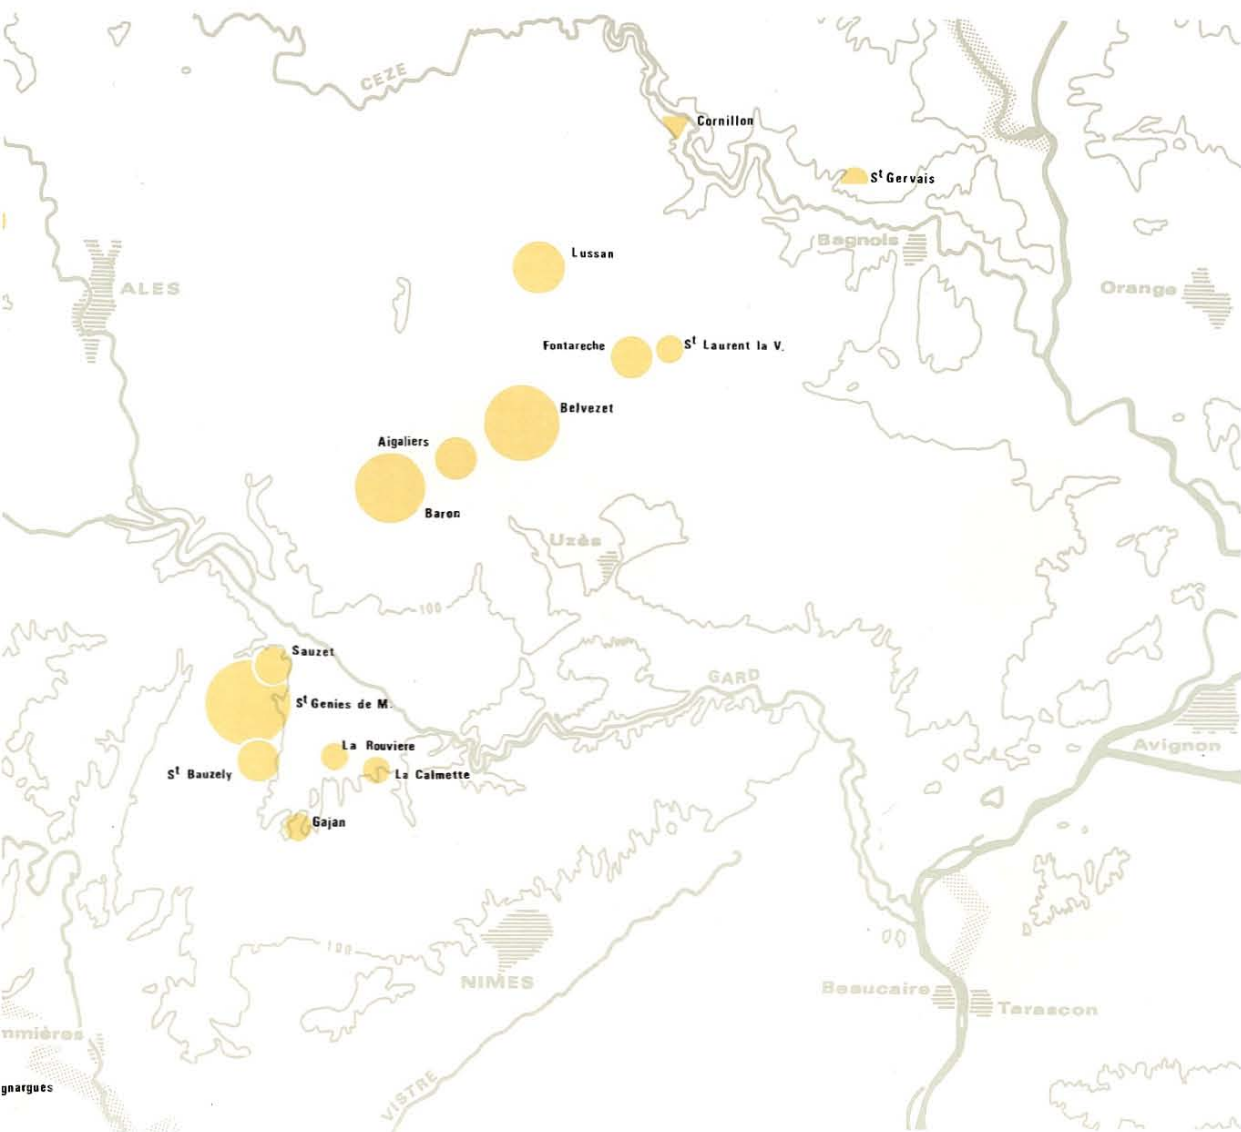

TUMULUS du Gard et de

L'Hérault

LEGENDE

 ville actuelle
 limite départementale

TUMULUS
 fouillé publié
 fouillé signalé
 fouillé

- Autres gisements**
-  dolmen
 -  "tombe ovale"
 -  divers

Kilomètres

nombre de gisements

Fig. 1 - Carte générale

Y 78